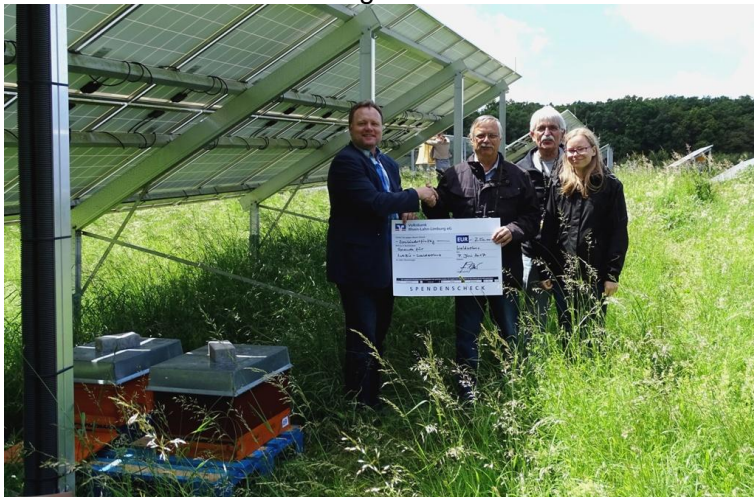

Solarpark Waldsolms - Weitere Maßnahme zur Nachhaltigkeit & Interview im Rahmen von „200 Jahre Raiffeisen“

Nach dem Strom-Wechselangebot für die Bürger von Waldsolms und Umgebung vom Januar dieses Jahres setzt die **pre / pro regionale energie eG** eine weitere zugesagte Maßnahme zur Nachhaltigkeit sowie der regionalen Wertschöpfung um. Die Energie-Genossenschaft betreibt bekanntermaßen in Waldsolms den SOLARPARK und die Photovoltaik-Anlage auf dem Dorfgemeinschaftshaus.

Im Herbst letzten Jahres hat die Genossenschaft anlässlich des Tages der offenen Tür zum 4. Hessischen Nachhaltigkeitstag sowie dem 5-jährigen Bestehen des Solarparks gegenüber dem NABU-Waldsolms die Zusage erneuert, alle Pflegemaßnahmen zukünftig durch „lebende Rasenmäher“ erledigen zu lassen. Hierzu gab es in der Folge einen Pflegevertrag mit der in Griedelbach ansässigen Schäferei von Herr AMEND und auch die Zusage an den Brandoberndorfer Imker Herrn Stefan PASCHKE zukünftig im Parkgelände Bienenstöcke aufzustellen.

Die Bienenstöcke sind inzwischen dort aufgestellt. Dies wurde letzte Woche zum Anlass genommen im Solarpark bei den drei dort aufgestellten Bienenstöcken mit ihren jungen Bienenvölkern an den NABU-Waldsolms eine Spende in Höhe von € 250,00 für deren ehrenamtliche Arbeit zu übergeben.